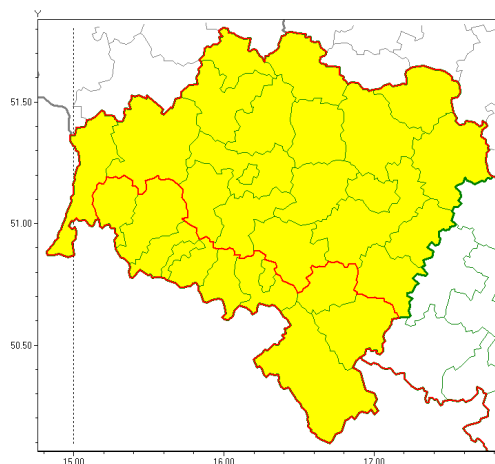

**Zasięg ostrzeżeń w województwie**

 Przymrozki  
 2019-05-07 10:29

**WOJEWÓDZTWO DOLNO ŁĄSKIE**  
**OSTRZEŻENIA METEOROLOGICZNE ZBIORCZO NR 51**  
**WYKAZ OBOWIĄZUJĄCYCH OSTRZEŻEŃ**  
**o godz. 10:29 dnia 07.05.2019**

<b>Zjawisko/Stopień zagrożenia</b>	Przymrozki/1
<b>Obszar (w nawiasie numer ostrzeżenia dla powiatu)</b>	powiaty: dzierżoniowski(30), Jelenia Góra(35), jeleniogórski(35), kamiennogórski(33), kłodzki(35), lubański(32), lwówecki(34), Wałbrzych(32), wałbrzyski(34), ząbkowicki(30)
<b>Ważność</b>	od godz. 01:00 dnia 08.05.2019 do godz. 07:00 dnia 08.05.2019
<b>Prawdopodobieństwo</b>	85%
<b>Przebieg</b>	Prognozuje się spadek temperatury do -3°C, a przy gruncie do -5°C.
<b>SMS</b>	IMGW-PIB OSTRZEŻEGA: PRZYMROZKI/1 dolno łąskie (10 powiatów) od 01:00/08.05 do 07:00/08.05.2019 temp. min -3 st., przy gruncie -5 st. Dotyczy powiatów: dzierżoniowski, Jelenia Góra, jeleniogórski, kamiennogórski, kłodzki, lubański, lwówecki, Wałbrzych, wałbrzyski i ząbkowicki.
<b>RSO</b>	Woj. dolno łąskie (10 powiatów), IMGW-PIB wydał ostrzeżenie pierwszego stopnia o przymrozkach
<b>Uwagi</b>	Brak.
<b>Zjawisko/Stopień zagrożenia</b>	Przymrozki/1
<b>Obszar (w nawiasie numer ostrzeżenia dla powiatu)</b>	powiaty: bolesławiecki(29), głogowski(25), górowski(25), jaworski(27), Legnica(26), legnicki(26), lubiński(24), milicki(26), oleśnicki(25), oławski(24), polkowicki(25), strzeliński(24), redzki(24), widnicki(28), trzebnicki(26), wołowski(24), Wrocław(24), wrocławski(25), zgorzelecki(29), złotoryjski(28)