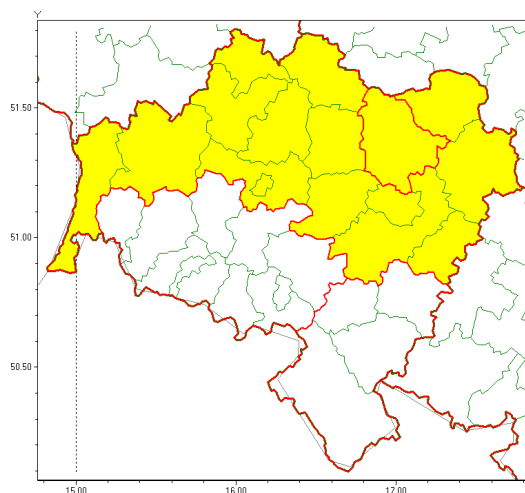

Zasięg ostrzeżenia w województwie

Intensywne opady deszczu

Ostrzeżenie meteorologiczne Nr 63

Nazwa biura	IMGW-PIB Centralne Biuro Prognoz Meteorologicznych - Wydział we Wrocławiu
Zjawisko/stopień zagrożenia	Intensywne opady deszczu/ 1
Obszar	województwo dolnośląskie powiat trzebnicki
Ważność	od godz. 07:00 dnia 23.08.2021 do godz. 07:00 dnia 23.08.2021
Przebieg	Prognozowane są opady deszczu, okresami o natężeniu umiarkowanym i silnym. Prognozowana suma opadów od 20 mm do 35 mm, miejscami do 50 mm. Najsilniejsze opady prognozowane są rano oraz ponownie wieczorem i w nocy.
Prawdopodobieństwo wystąpienia zjawiska(%)	85%
Uwagi	W dzień lokalnie burze z porywami wiatru do 60 km/h.
Dyrektor synoptyk IMGW-PIB	Piotr Maciążak
Godzina i data wydania	godz. 23:10 dnia 22.08.2021
SMS	IMGW-PIB OSTRZEŻENIE: DESZCZ/1 dolnośląskie/trzebnicki od 07:00/23.08 do 07:00/23.08.2021 50 mm.